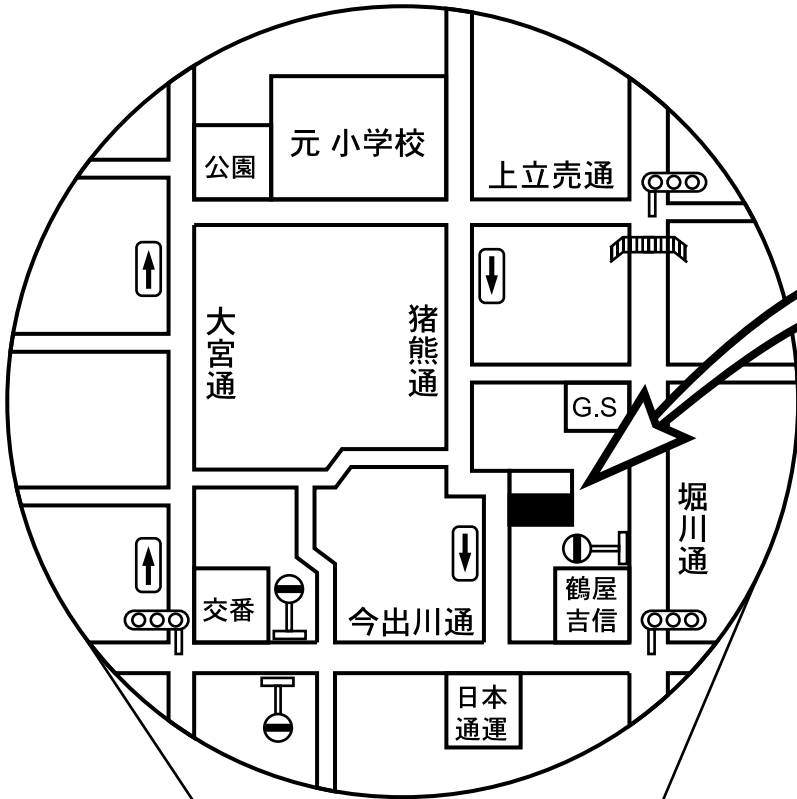

Information Map

株式会社

タウンハウス

ヌーヴェル・エトワール

〒602-8432

京都市上京区猪熊通今出川上る
北猪熊町291番地

phone. 075-441-1380 fax. 075-441-8851

バス停 『堀川今出川』

『今出川大宮』より徒歩2分

地下鉄 『今出川』より西へ徒歩10分